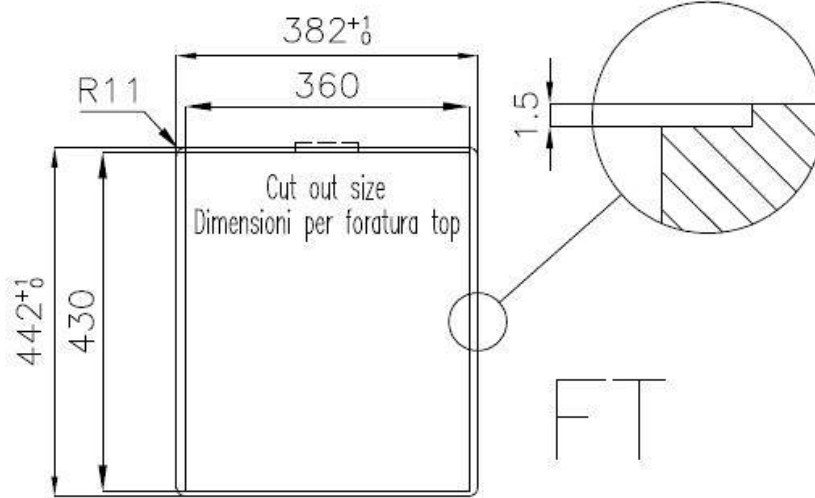

DETTAGLI

Bordo Installazione

Sopratop | Filotop

Finitura Spazzolato Foster

Materiale Acciaio inox AISI 304

Texture Spazzolatura in linea

Base 40 cm

Dimensioni 380x440 mm

Dotazioni standard Ganci di fissaggio, guarnizione, piletta, troppo-pieno e sifone, Imballo in scatola

Fori Mixer Nessun foro di serie

Foro incasso Vedi scheda tecnica

Gocciolatoio No

Larghezza 38 cm

Misura vasca 340x400mm

Numero vasche 1 vasca

Piletta Piletta SPACE 3,5"

DATI TECNICI

Lavello / Sink cod. 3353/050

intaglio per il troppo-pieno
solo con top > 30 mm

recess for housing the over-flow
only for top > 30 mm

ACCESSORI OPZIONALI