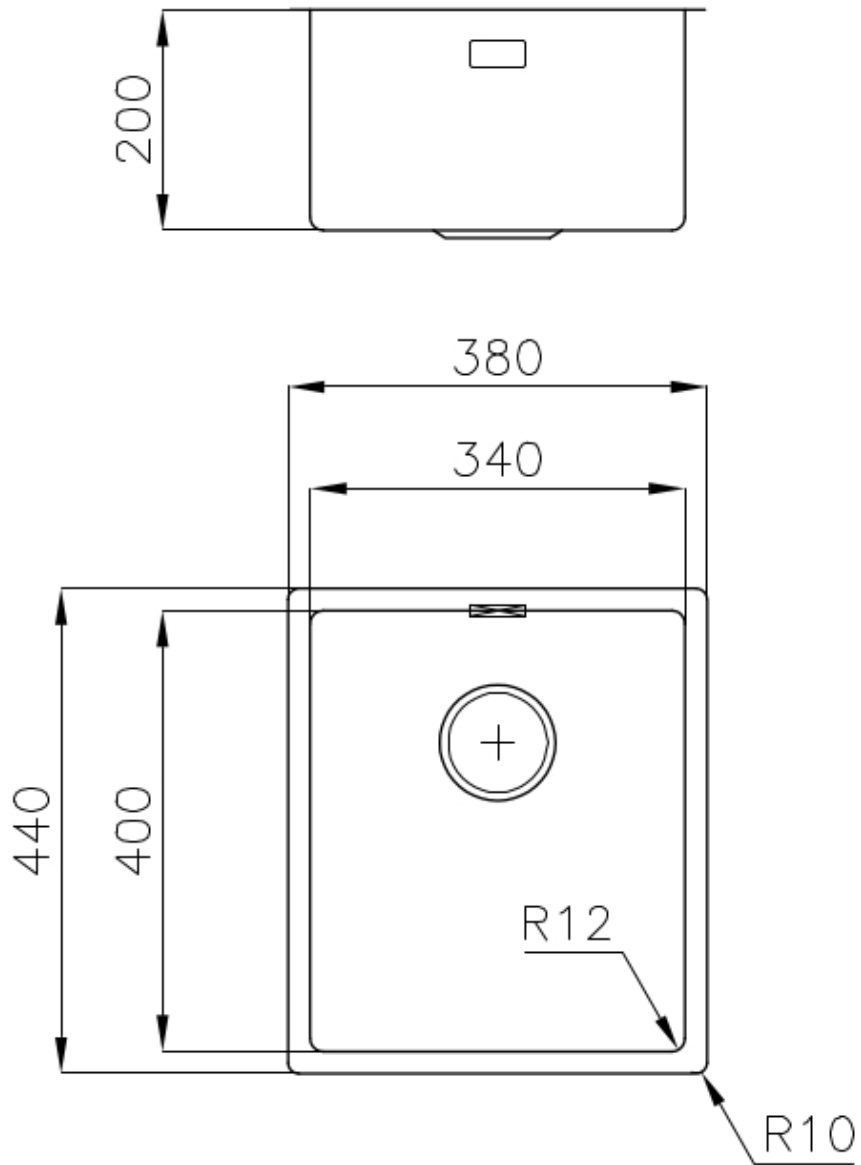

DETTAGLI

Bordo Installazione

Sopratop | Filotop

Finitura Spazzolato Foster

Materiale Acciaio inox AISI 304

Texture Spazzolatura in linea

Base 40 cm

Dimensioni 380x440 mm

Dotazioni standard Ganci di fissaggio, guarnizione, piletta, troppo-pieno e sifone, Imballo in scatola

Fori Mixer Nessun foro di serie

Foro incasso Vedi scheda tecnica

Gocciolatoio No

Larghezza 38 cm

Misura vasca 340x400mm

Numero vasche 1 vasca

Piletta Piletta SPACE 3,5"

DATI TECNICI

Lavello / Sink cod. 3353/050

intaglio per il troppo-pieno
solo con top > 30 mm

recess for housing the over-flow
only for top > 30 mm

ACCESSORI OPZIONALI