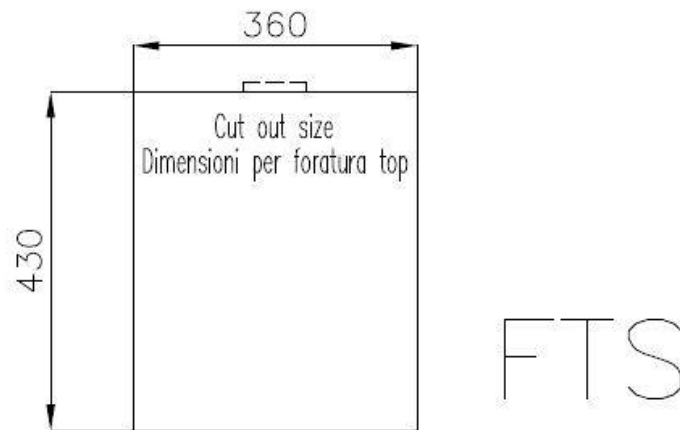

DETTAGLI

Bordo Installazione

Sopratop | Filotop

Finitura Spazzolato Foster

Materiale Acciaio inox AISI 304

Texture Spazzolatura in linea

Base 40 cm

Dimensioni 380x440 mm

Dotazioni standard Ganci di fissaggio, guarnizione, piletta, troppo-pieno e sifone, Imballo in scatola

Fori Mixer Nessun foro di serie

Foro incasso Vedi scheda tecnica

Gocciolatoio No

Larghezza 38 cm

Misura vasca 340x400mm

Numero vasche 1 vasca

Piletta Piletta SPACE 3,5"

DATI TECNICI

Lavello / Sink cod. 3353/050

intaglio per il troppo-pieno
solo con top > 30 mm

recess for housing the over-flow
only for top > 30 mm

ACCESSORI OPZIONALI